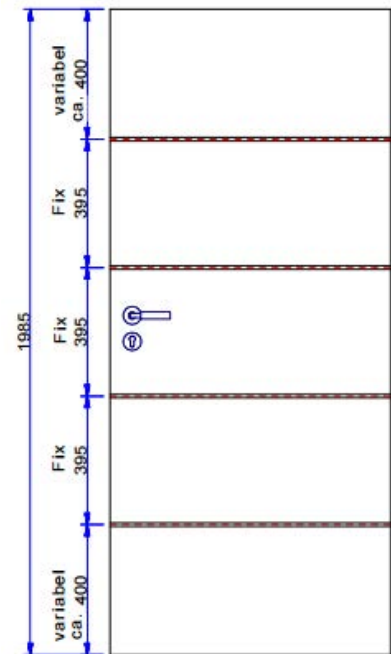

# LEBO

doors

Türblatt Light 1

Holzart / Oberfläche: <b>Weißlack, 60 mm Rundkantenbekleidung, V3400 Wf</b>								
Futter <b>198,5 mm</b>	<b>610 mm</b>		<b>735 mm</b>		<b>860 mm</b>		<b>985 mm</b>	
Wandstärke	LI	RE	LI	RE	LI	RE	LI	RE
100 mm	●	●	●	●	●	●		
120 mm	●	●	●	●	●	●		
140 mm	●	●	●	●	●	●	●	●
160 mm	●	●	●	●	●	●	●	●
180 mm			●	●	●	●		
200 mm			●	●	●	●	●	●
220 mm					●	●		
240 mm					●	●	●	●
270 mm					●	●	●	●
290 mm					●	●	●	●

Holzart / Oberfläche: <b>Weißlack, V0020</b>								
Türbätter	<b>610 mm</b>		<b>735 mm</b>		<b>860 mm</b>		<b>985 mm</b>	
<b>1985 mm</b>	LI	RE	LI	RE	LI	RE	LI	RE
RSS, eckig	●	●	●	●	●	●	●	●
DIN LA (16/40), eckig			●	●	●	●	●	●
WE SK1 KK3, eckig					●	●	●	●

Holzart / Oberfläche: <b>Türblatt Light 1, V0020, Weißlack</b>								
RSP, eckig	●	●	●	●	●	●	●	●

● Lagerware